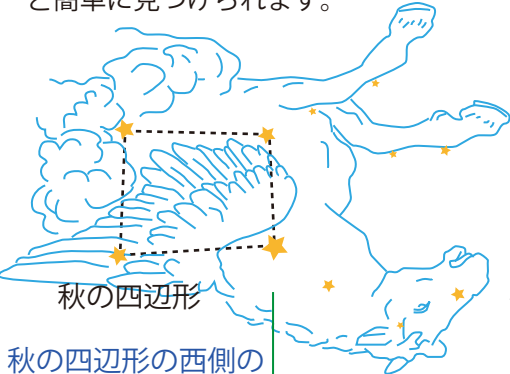

2024  
10月

『秋の四辺形と秋のひとつ星をみつけよう』

2024年10月の星空

上旬 22時ごろ  
中旬 21時ごろ  
下旬 20時ごろ

夏の  
大三角は  
西の空に

★秋の**一つ星**と秋の**四辺形**

4つの星が長方形に並んでいるのが、秋の四辺形です。夏の**大三角**に比べると、サイズも星の輝きも控えめですが、秋の夜空には明るい星が少ないので意外と簡単に見つけられます。

秋の四辺形

秋の四辺形は、東から南にかけて空の高いところで見つけられます。

秋の四辺形はペガサス座の胴体の星の並びです。

秋の四辺形の西側の辺を南へのぼす

秋の四辺形の西側の辺を南へ伸ばすと、秋の星座唯一の**一等星**「**フォーマルハウト**」が見つかります。「秋の**ひとつ星**」とも呼ばれます。フォーマルハウトがあるのは、みなみのうお座で、星占いなどでおなじみのうお座とは別の星座です。

土星

フォーマルハウト

また、秋の四辺形の東側の辺を北に伸ばすと、カシオペヤ座が見つかります。

★**一等星**

夜空を見上げてみると星には様々な明るさがあることに気づきます。その中で一番明るい星を**一等星**と呼びます。暗くなるにつれ数字は大きくなり、六等星が肉眼で見えるギリギリの明るさです。一等星は六等星の100倍の明るさがあります。星座をつくるすべての星の中で**一等星**は21個しかありません。一等星はまわりが明るくても簡単に見つけることができ、ほかの星座を探すときの目印になってくれます。

## ★ PICK UP ★天文現象 2024 年で地球にいちばん近い満月

10月17日の月は、2024年の中では地球から最も近い位置で満月になります。地球の周りを公転する月の軌道は楕円形をしているため、地球と月との距離は一定ではありません。さらに、月の軌道は太陽や地球などの重力を受けて変化しています。このため、地球と月との地心距離（地球の中心と月の中心の間の距離）は刻々と変化し、満月や新月のときの距離も、毎回異なります。