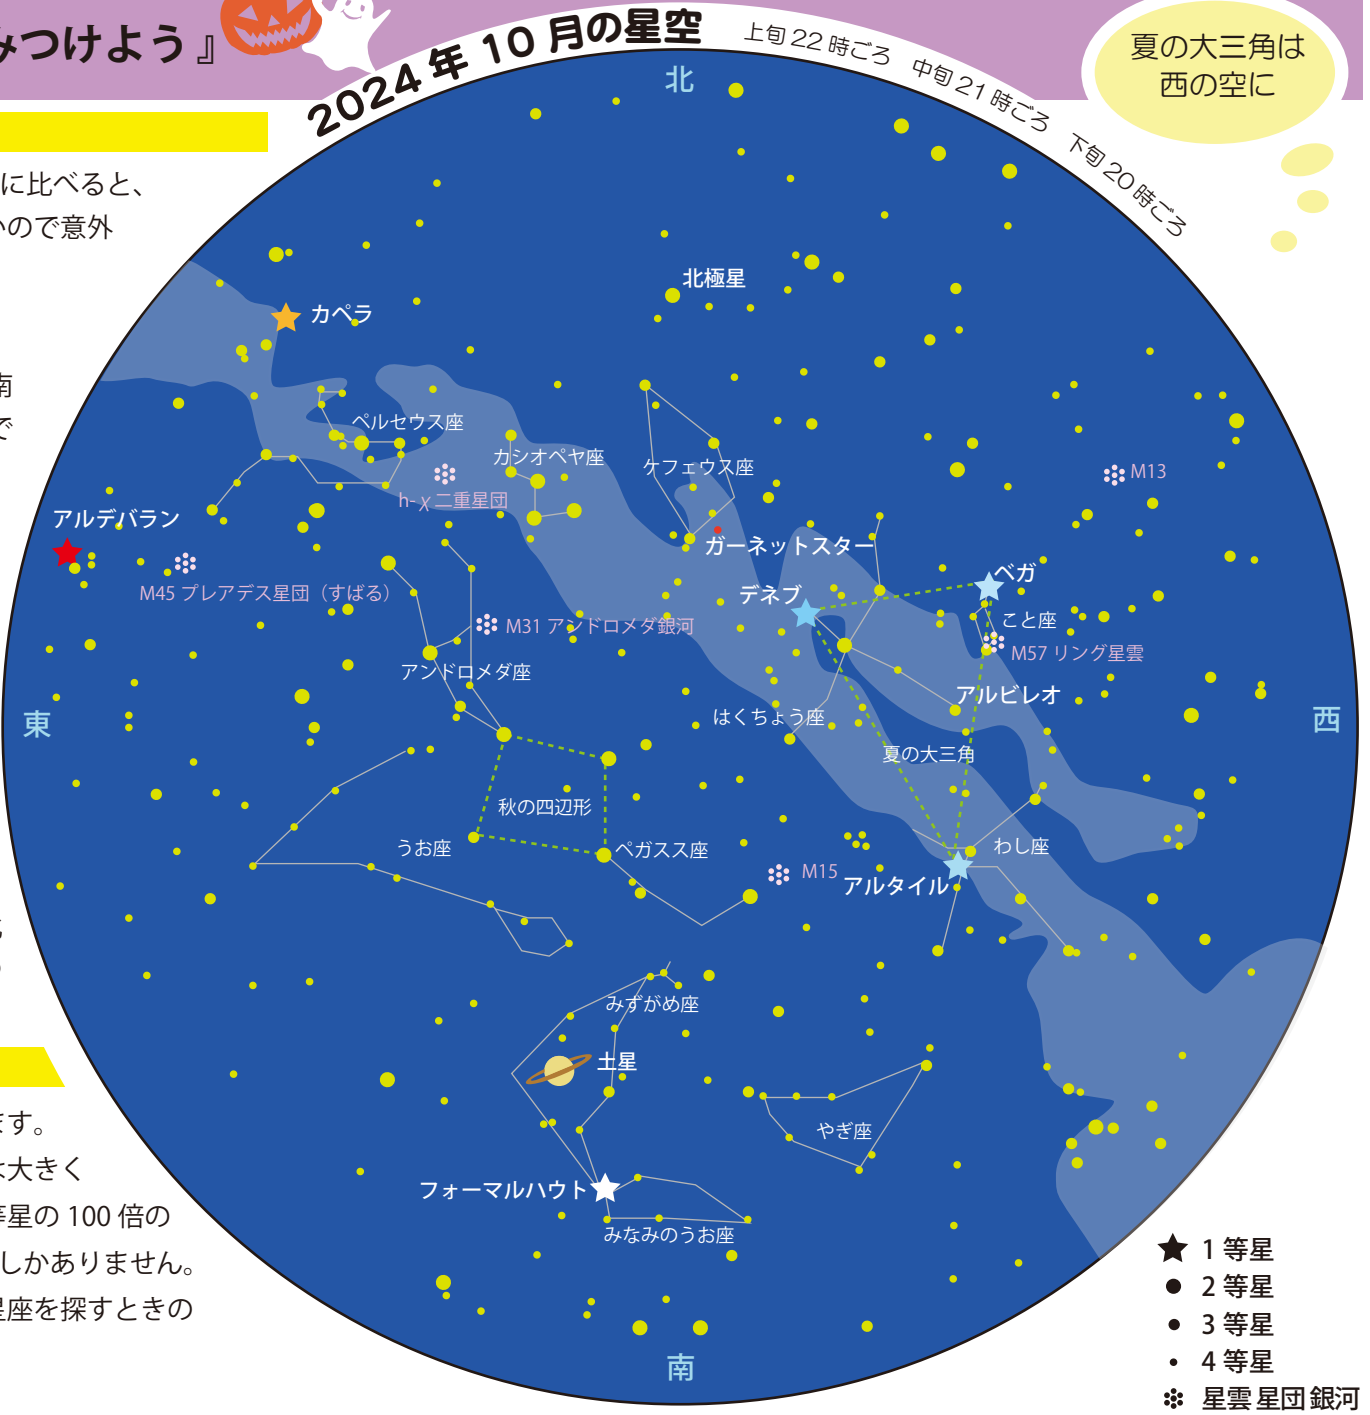

- ★ 1等星
- 2等星
- 3等星
- 4等星
- ※ 星雲 星団 銀河